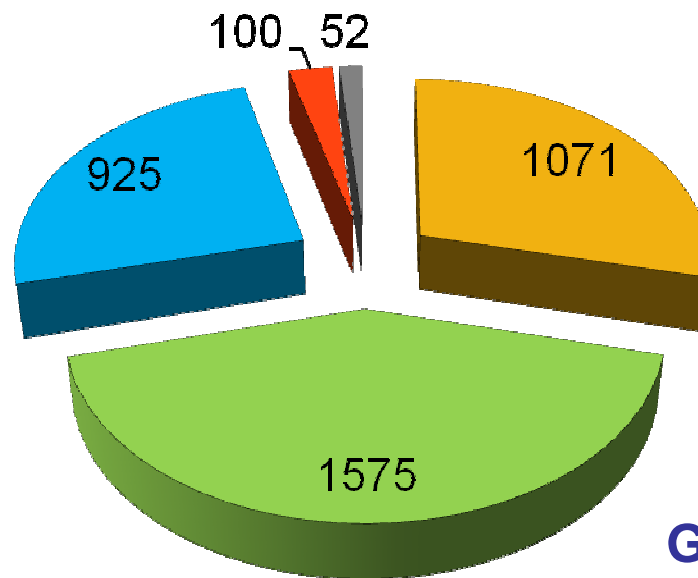

Dienststunden

Gesamt: 3723,00 Std.

- allg. Feuerwehrausbildung
- Fahrten, Lager, Wettbewerbe
- allg. Jugendarbeit
- Sport
- Jfw-Tage u. Versammlungen