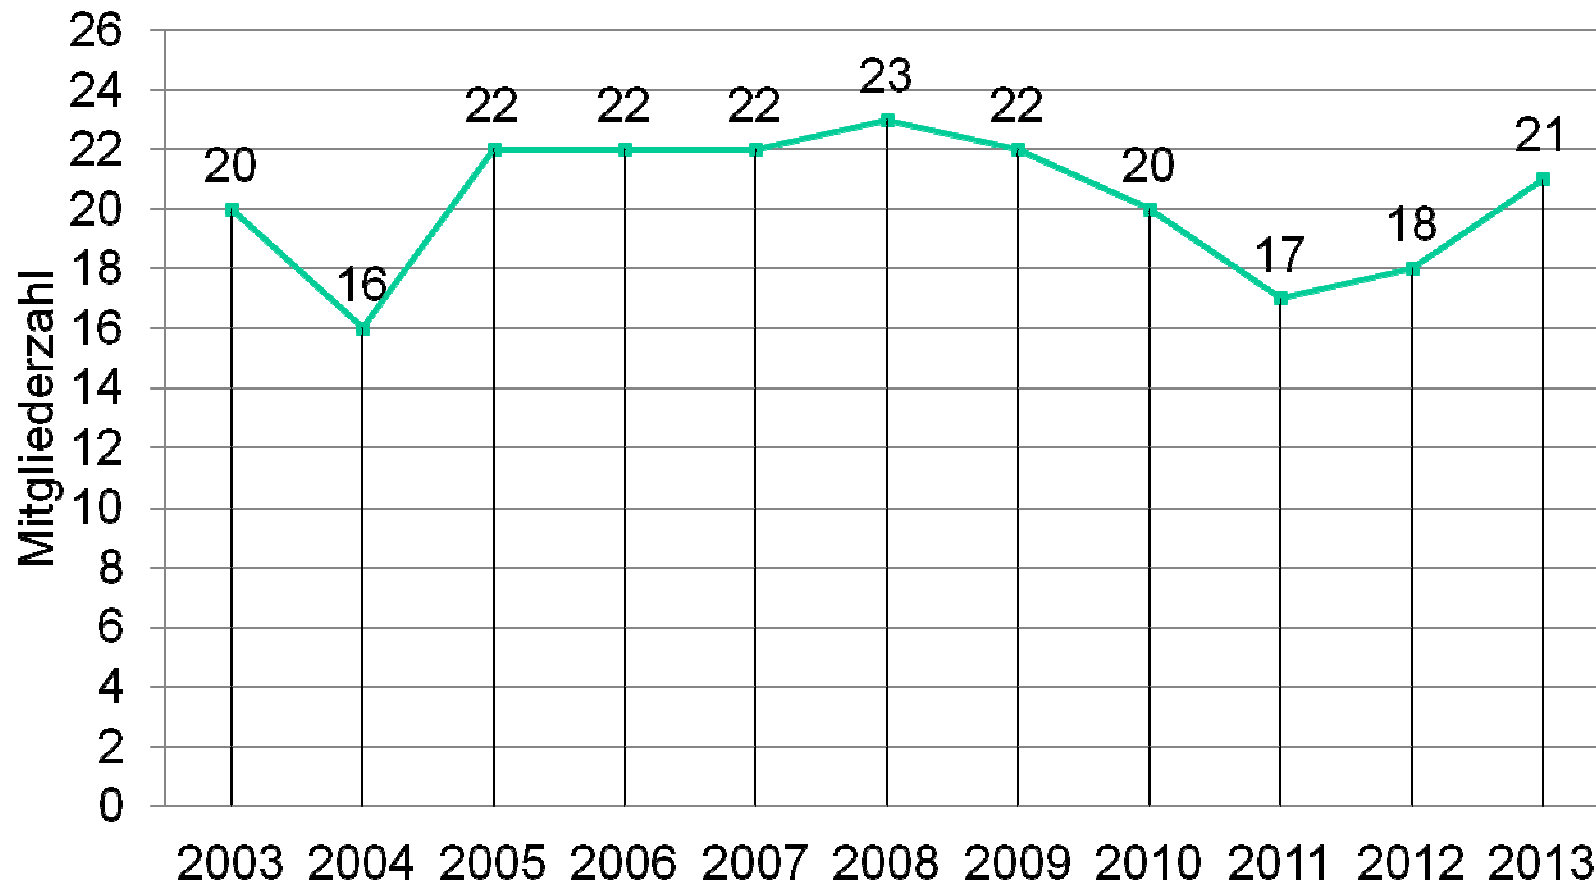

Mitgliederentwicklung